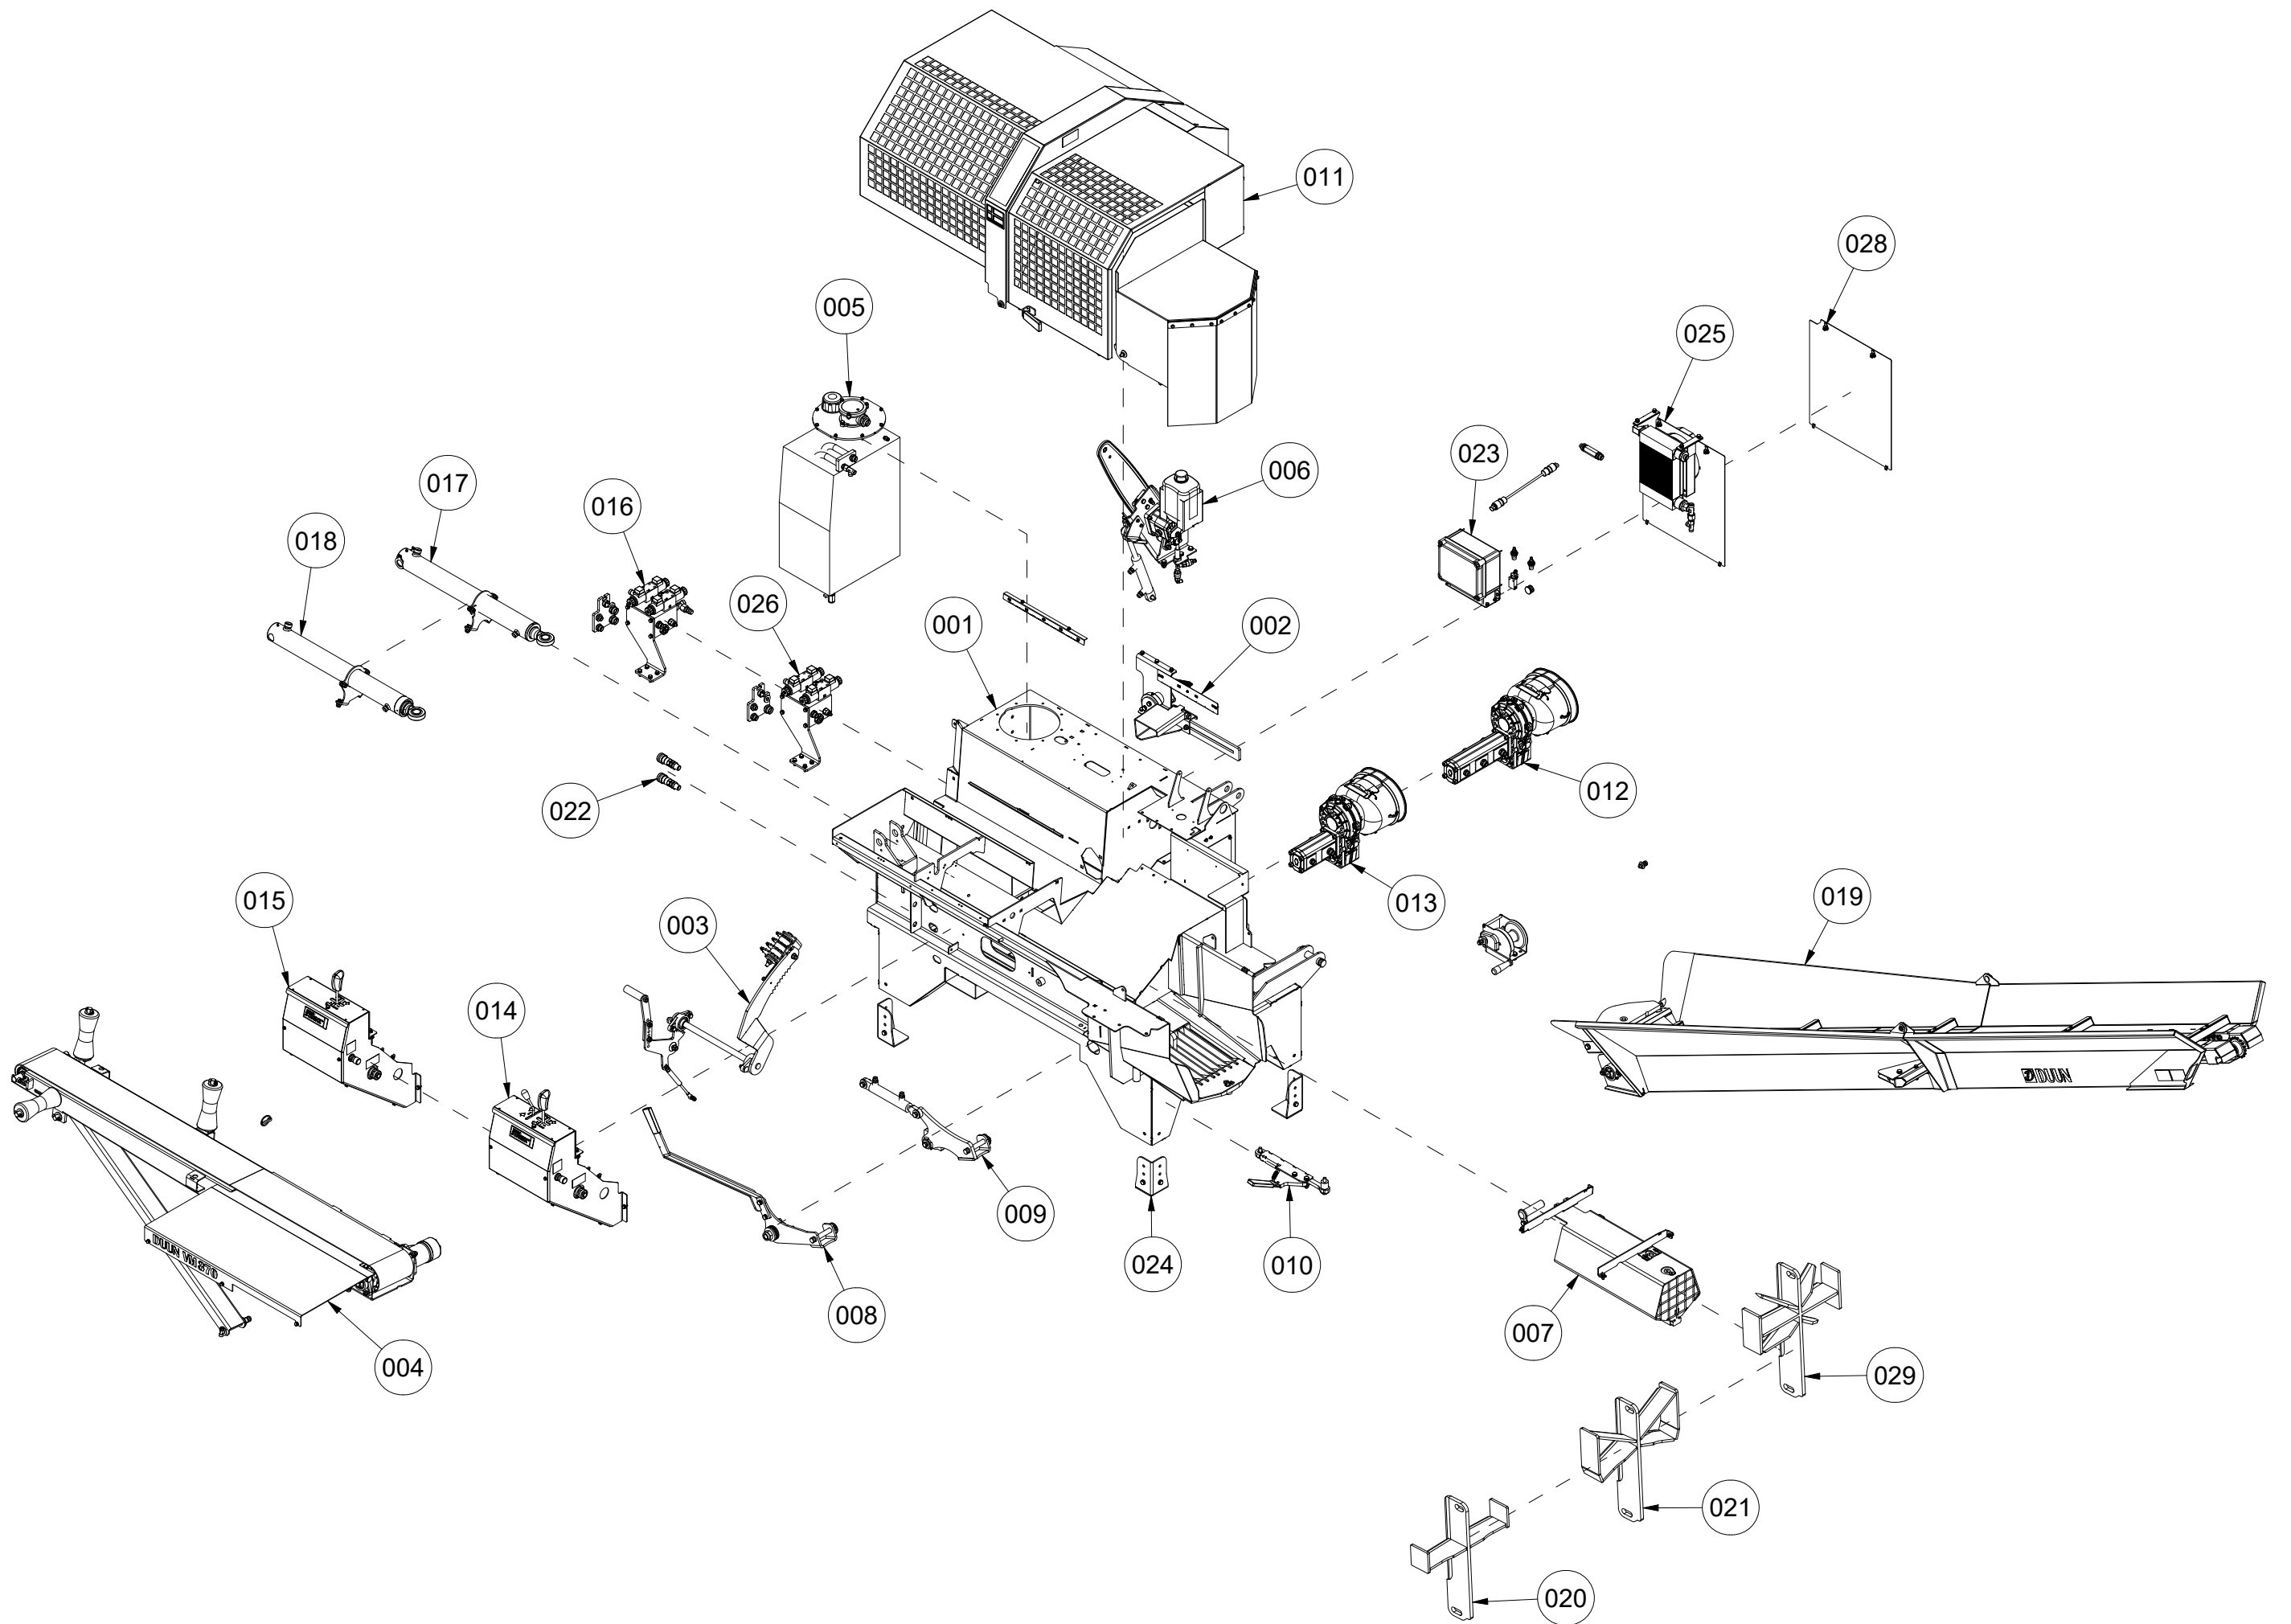

VM370

Spare parts catalogue

Duun Industrier as
7630 Åsen, Norway
www.duun.no

001 Chassis VM370

Pos	Qty	Article no	Designation
1	1	41311105	Side cover
2	12	2451196	Hexagon screw with flange M6x10 EIZn 8.8 DIN 6921
3	1	2935131	Adhesive label 132x72, 400 rpm
4	2	2551730	Drawbar bolt cat. 2 Ø28x95
5	2	2556142	Linch pin Ø10x40
6	1	41311202	Safety switch bracket
7	2	2451197	Hexagon screw with flange M6x12 EIZn 8.8 DIN6921
8	1	41311121	Funnel
9	1	41311181	Cover
10	2	2477135	Unbrako cylinder screw M4x16 EIZn DIN 912
11	1	41311001	Chassis VM370

002 Log stop VM370

Pos	Qty	Article no	Designation
1	1	41311148	Bracket
2	1	41311144	Length indicator
3	12	2531047	Washer M8 EIZn DIN 125
4	6	2483609	Locking nut M8 EIZn DIN 985
5	6	2422246	Hexagon screw M8x25 EIZn 8.8 DIN 933
6	3	2476197	Hex round head screw M6x12 EIZn ISO 7380
7	1	2478407	Grease nipple, straight M8
8	1	41311027	Log stopper shaft
9	1	41311010	Log stopper holder
10	1	2115126	Cotter 8x7 L22 St DIN 6885A
11	3	2534060	Spring washer M10 EIZn DIN 127
12	1	2422297	Hexagon screw M10x25 EIZn 8.8 DIN 933
13	1	2913030	Extension spring Dt2,5 Dy25 L100 St
14	1	41311140	Bracket
15	1	41311141	Log stopper plate
16	1	2483613	Locking nut M16 EIZn DIN 985
17	2	2483610	Locking nut M10 EIZn DIN 985
18	2	2531060	Washer M10 EIZn DIN 125
19	2	2344331	Locking screw M10x30 EIZn 8.8 DIN 603
20	1	41311120	Length indicator
21	2	2451197	Hexagon screw with flange M6x12 EIZn 8.8 DIN6921
22	1	41311166	Eccentric
23	1	41311167	Striking-plate
24	1	41311168	Striking-plate
25	2	2422301	Hexagon screw M10x35 EIZn 8.8 DIN 933
26	1	2245230	Plastic bearing 30x34x52
27	1	2422501	Hexagon screw M16x90 EIZn 8.8 DIN 931