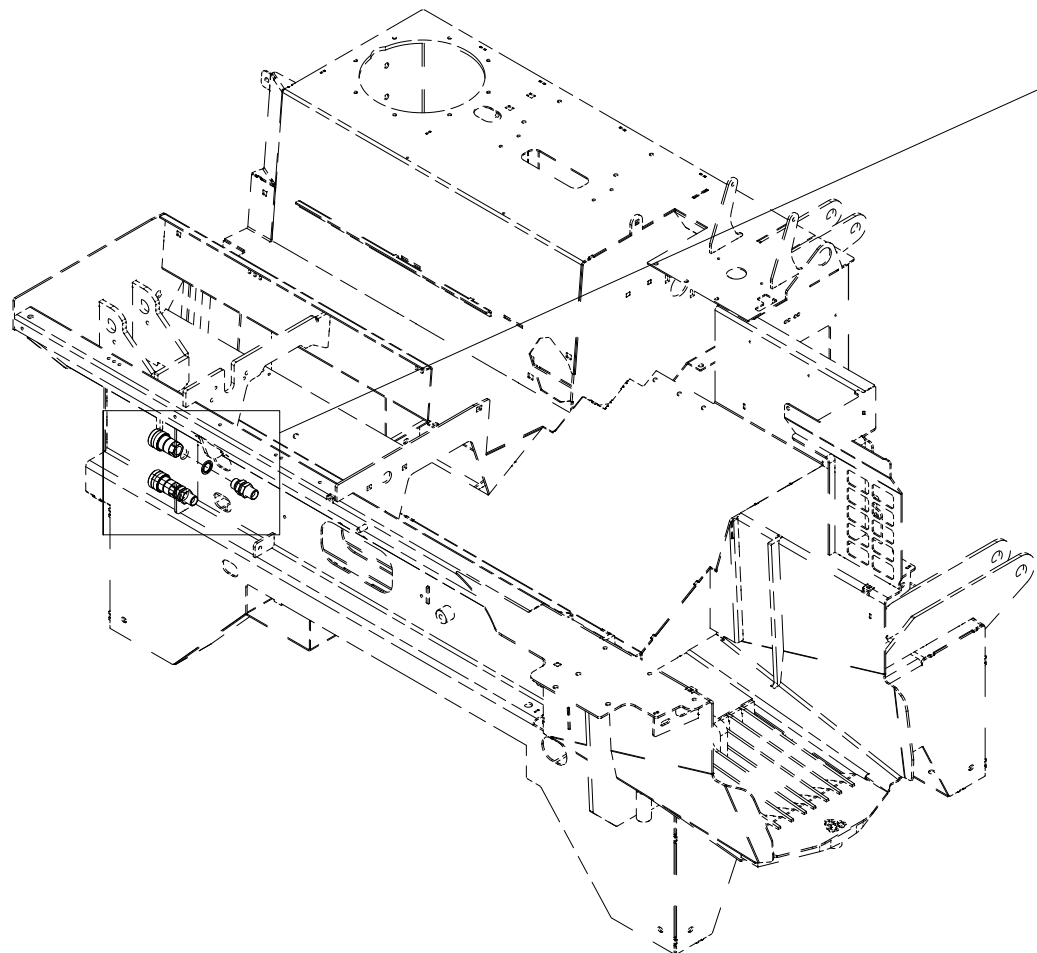

022 Outlet for log rack VM370

Pos	Qty	Article no	Designation
1	2	2957804	Bulkhead bushing 1/2" BSP
2	2	2957861	Hydraulic gasket 1/2"
3	2	2957858	Quick coupling 1/2" fem.

023 Electrical box VM370

Pos	Qty	Article no	Designation
1	1	4127615	Nipple with strain relief M20
2	1	4113025	Machine-tractor power cord L2,5 m
3	1	41311200	Electric box bracket
4	6	2451196	Hexagon screw with flange M6x10 EIZn 8.8 DIN 6921
5	1	41311201	Cover
6	4	2477139	Unbrako cylinder screw M4x20 EIZn DIN 912
7	4	2531023	Washer M4 EIZn DIN 125
8	4	2483606	Locking nut M4 EIZn DIN 985
9	1	4312451	Electric box VM370 complete