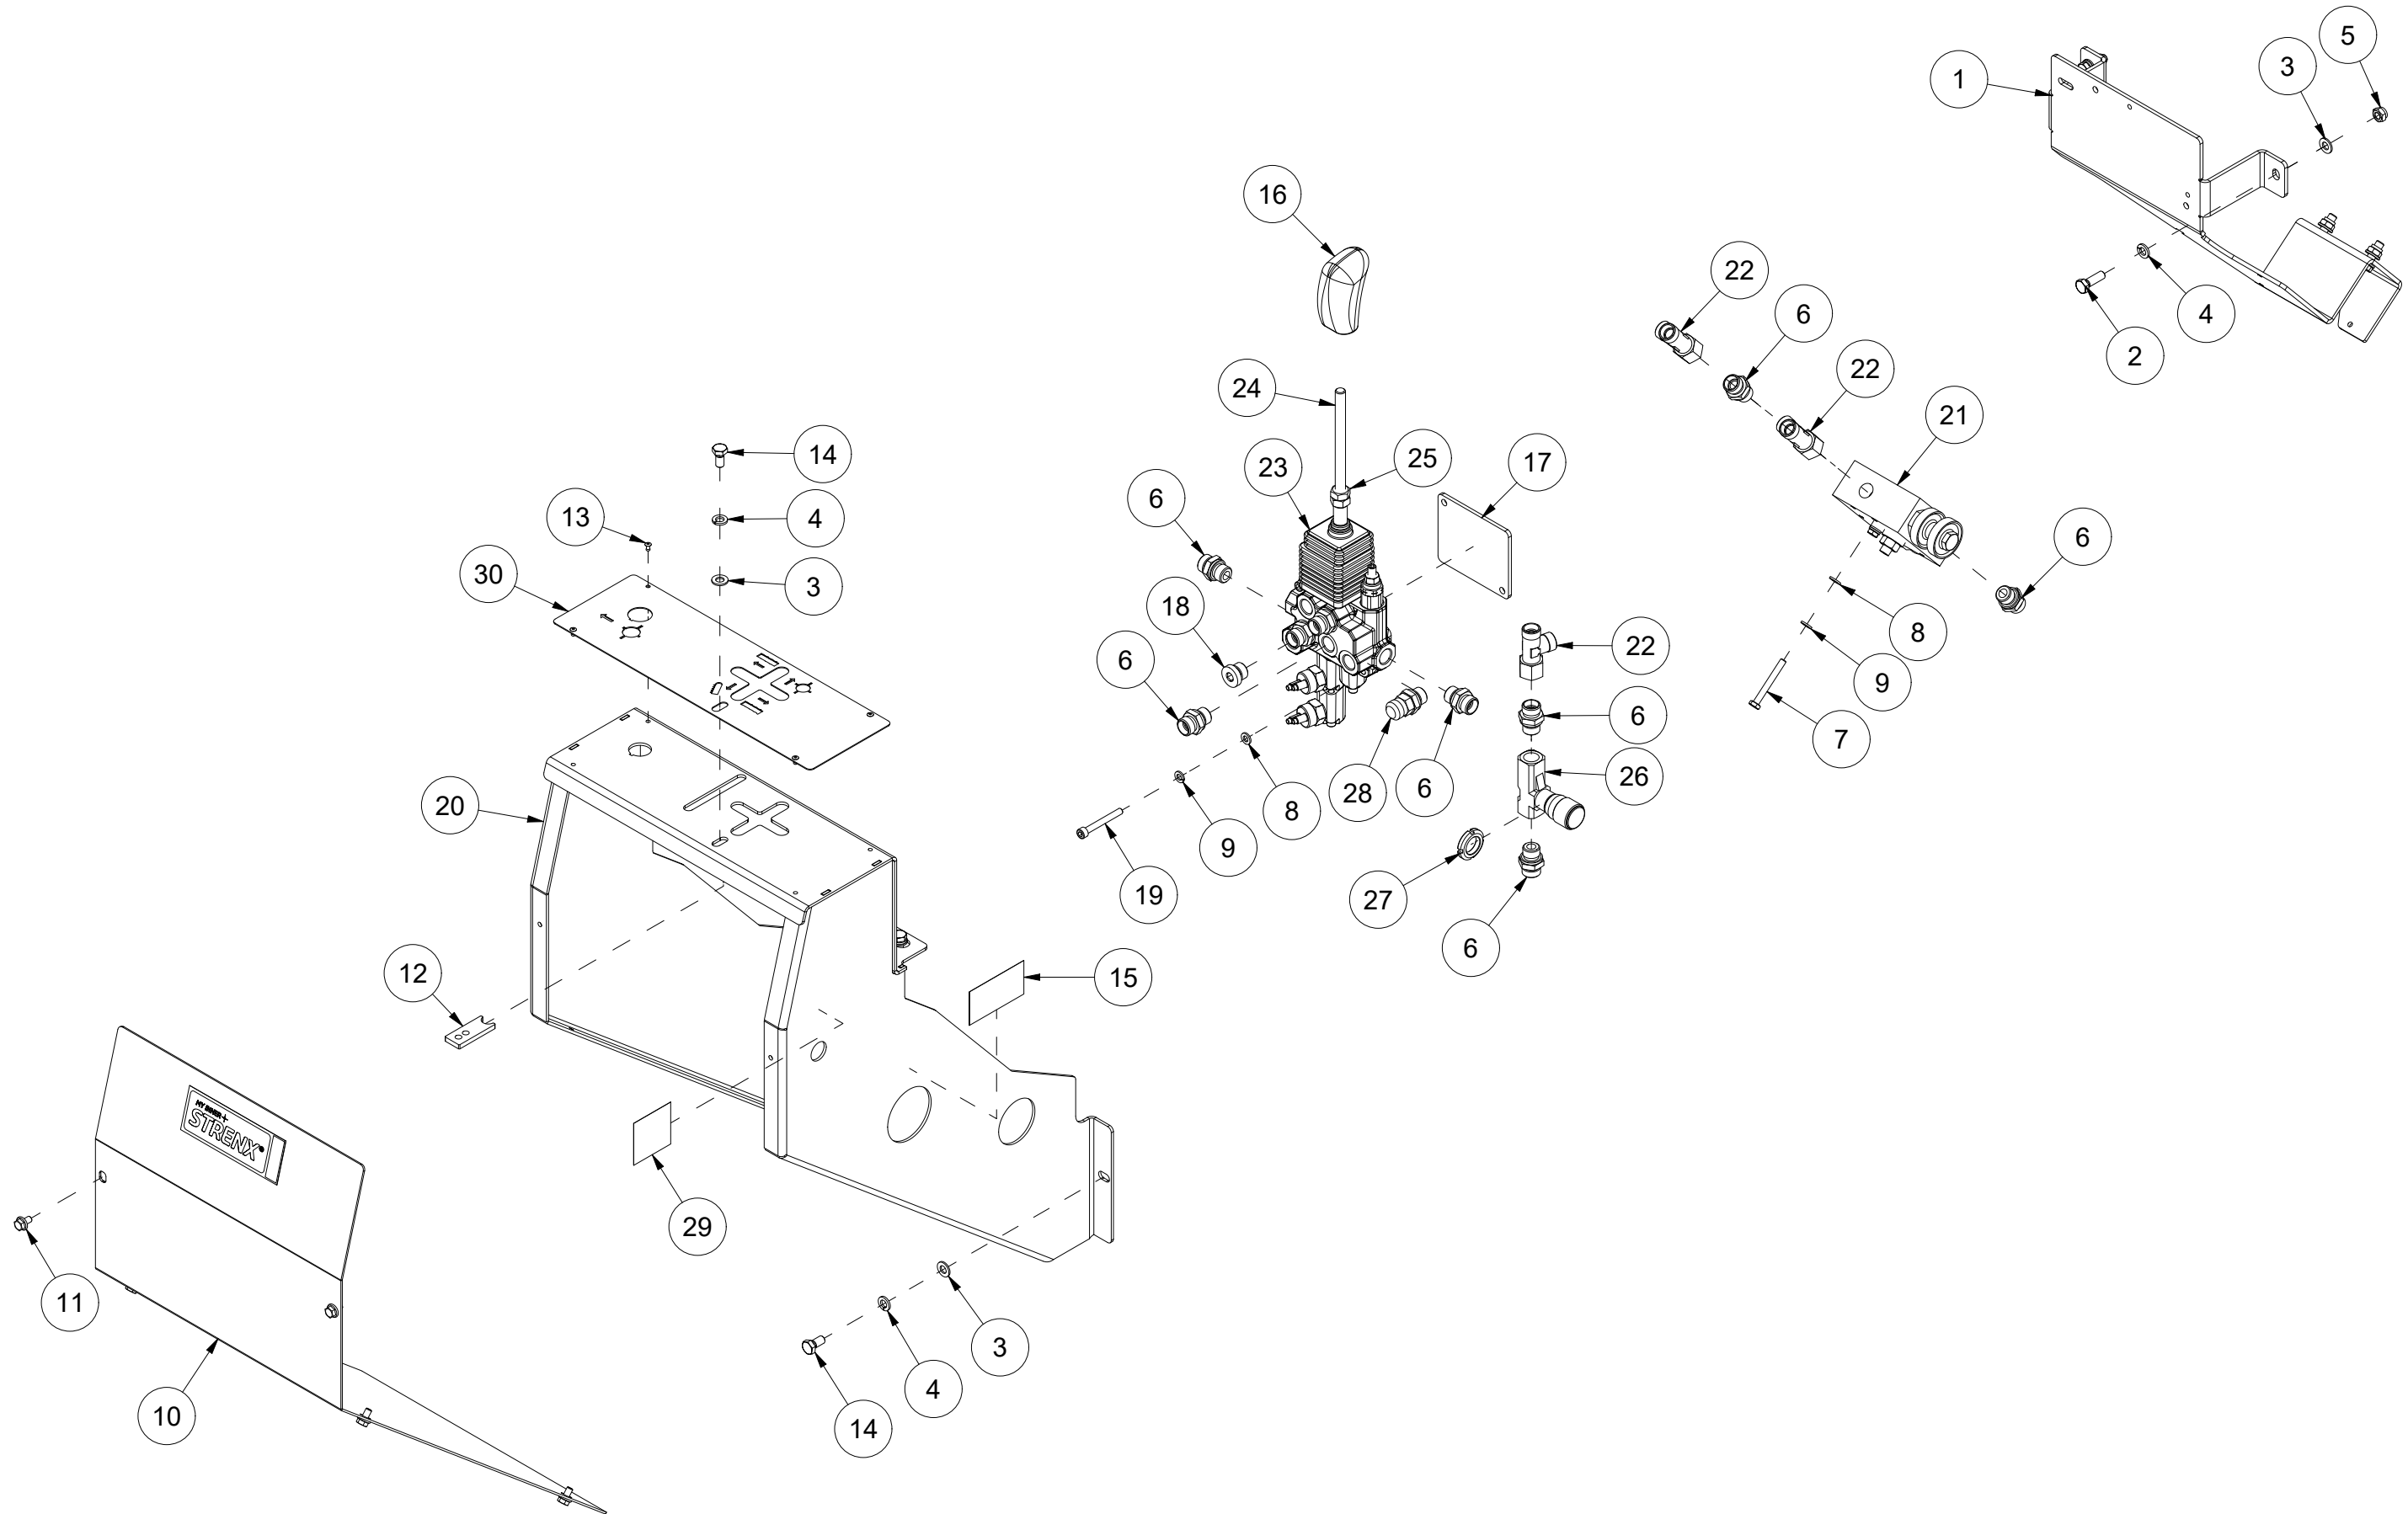

015 Operation console 2 pumps VM370

Pos	Qty	Article no	Designation
1	1	41311146	Bracket
2	4	2422246	Hexagon screw M8x25 EIZn 8.8 DIN 933
3	12	2531047	Washer M8 EIZn DIN 125
4	7	2534047	Spring washer M8 EIZn DIN 127
5	4	2483609	Locking nut M8 EIZn DIN 985
6	10	2957749	Hexagon nipple GEK BSP 3/8" L12 ED
7	2	2422217	Hexagon screw M6x50 EIZn 8.8 DIN 931
8	4	2531039	Washer M6 EIZn DIN 125
9	4	2534039	Spring washer M6 EIZn DIN 127
10	1	41311091	Front cover
11	6	2451196	Hexagon screw with flange M6x10 EIZn 8.8 DIN 6921
12	1	41311151	Stop plate
13	4	2511372	Pop rivet
14	5	2422240	Hexagon screw M8x16 EIZn 8.8 DIN 933
15	1	2935036	Adhesive label 75x40 Speed conveyor belt
16	1	2245046	Handle 1066S D10
17	1	41311147	Plate
18	1	2957410	Plug 3/8 w/Gasket
19	2	2477217	Unbrako cylinder screw M6x50 EIZn DIN 912
20	1	41311177	Operation panel
21	1	2955271	Valve priority setting FPRF 3/8 G
22	3	2957723	T-Hexagon nipple EVLK 12L
23	1	2955231	Valve BM35/2 GU/JSE DZ1JSE D
24	1	41311006	Valve rod
25	1	2481610	Hexagon nut M10 EIZn DIN 934
26	1	2955341	Throttle/non-return valve 3/8
27	1	2485615	Panel nut M20x1
28	1	2957953	Minimess 3/8 BSP
29	1	2935176	Adhesive label Weight adjustment kg
30	1	41311178	Symbol plate